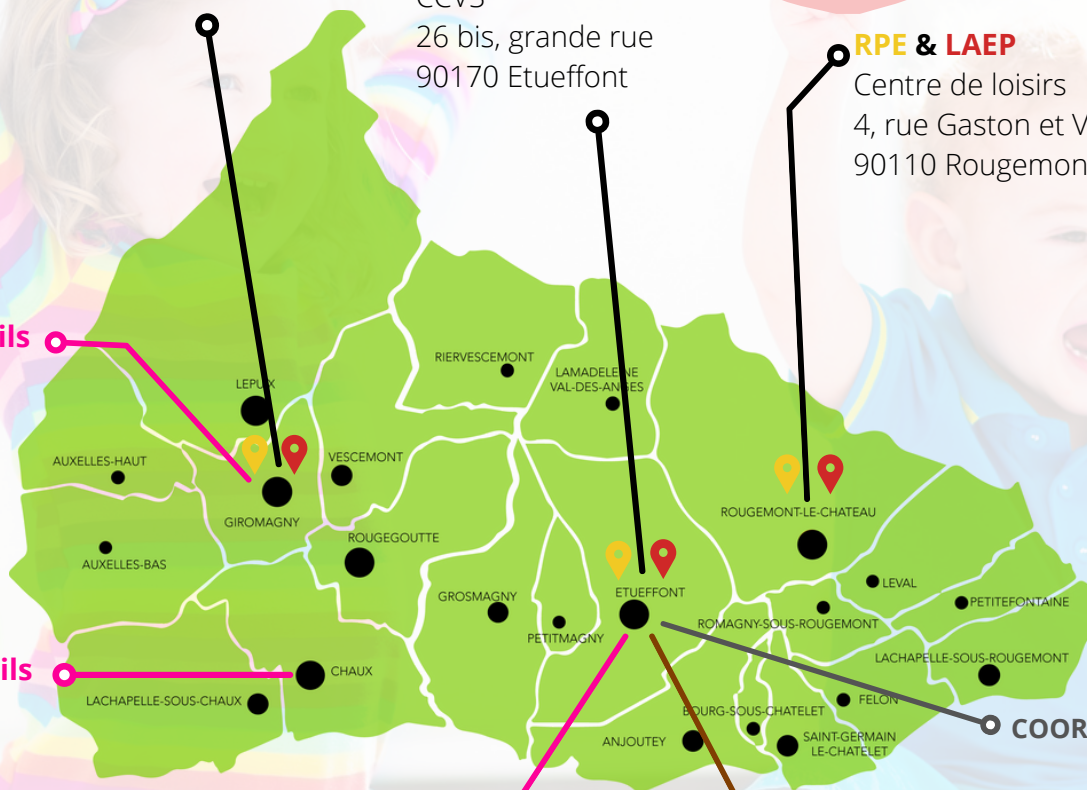

NOUVEAU !

Pré-inscription en ligne
auprès des services
petite enfance CCVS.

LE GUICHET UNIQUE

Dispositif gratuit, le guichet unique est un espace de conseil, d'écoute et de soutien à la parentalité, d'information et d'accompagnement dans les recherches de mode de garde. Il est le point de centralisation des demandes de garde sur l'ensemble de la Communauté de communes des Vosges du sud.

RPE & LAEP

Espace la Savoureuse
7, rue des casernes
90200 Giromagny

RPE & LAEP

CCVS
26 bis, grande rue
90170 Etueffont

RPE & LAEP

Centre de loisirs
4, rue Gaston et Victor Erhard
90110 Rougemont-le-Château

LE RPE

Lieu d'information, de rencontres et d'échanges au service des parents et des professionnels de la garde d'enfants à domicile, le RPE (anciennement Relais Assistant Maternel) est un lieu d'éveil pour les enfants.

Accueil des enfants
en **situation de handicap** dans
chaque structure.

LE LAEP

Le LAEP est un lieu ouvert, convivial afin de favoriser des temps d'échanges et de jeux entre parents et enfants (de 0 à 6 ans). Il est gratuit et anonyme.

Les Petits Pas Tapons, halte-garderie

Capacité d'accueil* : 12 places

Les Oisy'llons, multi-accueils

Capacité d'accueil* : 10 places

Les Papy'llons, multi-accueils

Capacité d'accueil* : 20 places

COORDINATION

GUICHET UNIQUE

*Accueil régulier ou occasionnel, 1 place en situation d'urgence dans chaque structure

N.B : Fermeture annuelle des structures :

- o 1 semaine pendant les vacances de Printemps
- o Le pont de l'Ascension
- o les 3 premières semaines d'Août
- o 1 semaine pendant les vacances de fin d'année